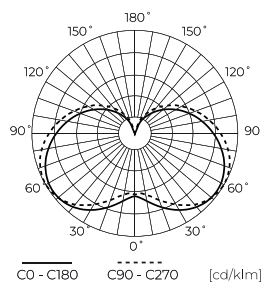

LED line PRIME

Produkto kodas: 201613

EAN: 5905378201613

Vadovaujama Architektūros žibintai
LED lemputė E14 5W 4000K 700lm 170-
250V C37 LIGHT

Techninis brėžinys

Šviesos pasiskirstymas