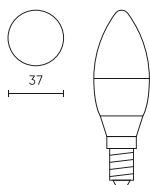

LED line PRIME

Produkto kodas: 201613

EAN: 5905378201613

Vadovaujama Architektūros žibintai
LED lemputė E14 5W 4000K 700lm 170-
250V C37 LIGHT

Techninis brėžinys