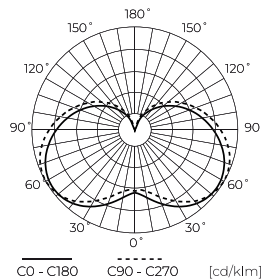

**Műszaki adatok**

Paraméter	Érték
Energiahatékonysági osztály 2019/2015	D
Garancia	5
Hatalom	• 5 W
Feszültség	• 170-250 V AC
Fény szín hőmérséklete	• 4000 K
Világos szín	Fehér
Színvisszaadási index Ra	80
Tömörégi osztály	IP20
Fényhatékonyság	140
Teljes fényáram	700 lm
Fényáram-fenntartási tényező	96
Felhasználhatósági idő L70B50	30 000 h
Tartóssági tényező (EPREL)	0.9

Paraméter	Érték
MacAdam lépcsői	≤6
Tápfeszültség frekvenciája	50/60Hz
Sugárszög	220 °
Dióda típusa	SMD2835
Teljesítménytényező PF	0,5
Be-/kikapcsolási ciklusok száma	50000
Lámpa bemelegedési ideje 60%-ra	1
Üzemi hőmérséklet	-20÷40
Beltéri használatra	A szobákban
Magasság	111
Keret átmérője	37 mm
Anyag (ház)	Kerámia
Anyag (lámpaernyő)	üveg

LED line PRIME

Kód: 201613

EAN: 5905378201613

**LED izzó E14 4000K 5W 700lm 230V  
220° C37 Ceramic PRIME**

**Műszaki rajz**

**Fényeloszlás**

**További termékfotók**

**Logisztikai adatok**

**Egyetlen csomagolás**

Mennyiség	1
Szélesség	50 mm
Magasság	105 mm
Hossz	50 mm
Mérleg	0,06 kg

**Tömeges csomagolás**

Mennyiség	100
Szélesség	270 mm
Magasság	255 mm
Hossz	500 mm
Kötet	0,034 m3
Mérleg	7 kg