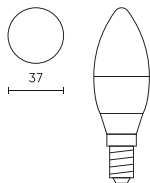

LED line PRIME

Kód: 201613

EAN: 5905378201613

**LED izzó E14 4000K 5W 700lm 230V
220° C37 Ceramic PRIME**

Műszaki rajz