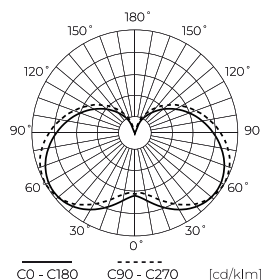

**Technické údaje**

Parametr	Hodnota
Energetická třída 2019/2015	D
Záruka	5
Moc	• 5 W
Napětí	• 170-250 V AC
Teplota barvy světla	• 4000 K
Světlá barva	Bílý
Index podání barev Ra	80
Třída těsnosti	IP20
Světelný výkon	140
Celkový světelný tok	700 lm
Faktor udržení světelného toku	96
Trvanlivost L70B50	30 000 h
Faktor trvanlivosti	0.9

Parametr	Hodnota
MacAdamovy kroky	≤6
Frekvence napájecího napětí	50/60Hz
Úhel paprsku	220 °
Typ diody	SMD2835
Účinník PF	0,5
Počet cyklů zapnutí/vypnutí	50000
Doba zahřívání lampy na 60 %	1
Provozní teplota	-20÷40
Pro aplikace	Uvnitř pokojů
Výška	111
Průměr armatury	37 mm
Materiál (pouzdro)	Keramika

LED line PRIME

Symbol: 201613

EAN: 5905378201613

**LED žárovka E14 4000K 5W 700lm 230V  
220° C37 Keramika PRIME**

**Technické kreslení**

**Rozložení světla**

**Další fotografie produktů**

**Logistická data**

**Individuální balení**

Množství	1
Šířka	50 mm
Výška	105 mm
Délka	50 mm
Váhy	0,06 kg

**Hromadné balení**

Množství	100
Šířka	270 mm
Výška	255 mm
Délka	500 mm
Objem	0,034 m <sup>3</sup>
Váhy	7 kg

**Europaleta**