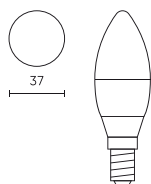

LED line PRIME

Symbol: 201613

EAN: 5905378201613

**LED žárovka E14 4000K 5W 700lm 230V
220° C37 Keramika PRIME**

Technické kreslení