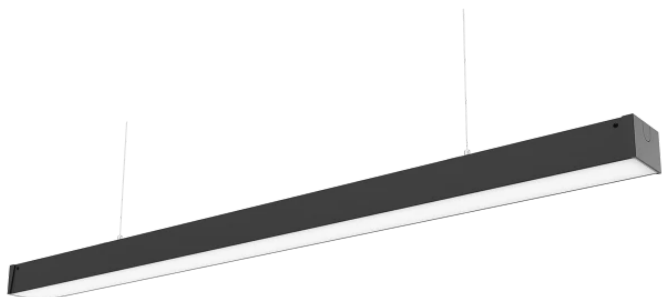

LED line PRIME

Symbol: 475619

EAN: 5907777475619

**Oprawa liniowa FUSION 4000K 20W
2600lm LR40° IP20 60cm czarna PRIME**

Oprawa liniowa FUSION 20W od LED line PRIME charakteryzuje się nowoczesnym designem i wysoką efektywnością świetlną wynoszącą 130 lm/W. Emituje przyjemne, neutralne światło o temperaturze barwowej 4000 K, co sprzyja komfortowi wizualnemu. Korpus z trwałego aluminium zapewnia doskonałe odprowadzanie ciepła oraz długowieczność produktu. Dzięki regulowanym soczewkom i możliwości montażu w różnych konfiguracjach, oprawa idealnie wpisuje się w różnorodne aranżacje wnętrz.

Dane techniczne

Parametr	Wartość
Klasa Energetyczna 2019/2015	C
Gwarancja	5/7*
Moc	• 20 W
Napięcie	• 220-240 V AC
Temperatura barwy światła	• 4000 K
Barwa światła	Biała
Współczynnik odwzorowania barw Ra	80
Klasa szczelności	IP20
Stopień ochrony IK	08
Klasa ochrony elektrycznej	I
Wydajność świetlna	130
Całkowity strumień świetlny	2600
Współczynnik zachowania strumienia świetlnego	96

LED line PRIME

Symbol: 475619

EAN: 5907777475619

**Oprawa liniowa FUSION 4000K 20W
2600lm LR40° IP20 60cm czarna PRIME**

Rysunek techniczny

Rozsył światła

Dodatkowe zdjęcia produktowe

Dane logistyczne