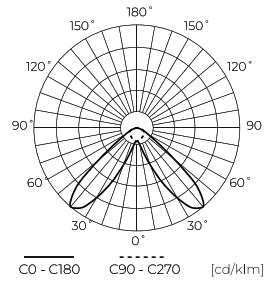

Dane techniczne

Parametr	Wartość
Klasa Energetyczna 2019/2015	C
Gwarancja	5/7*
Moc	• 20 W
Napięcie	• 220-240 V AC
Temperatura barwy światła	• 4000 K
Barwa światła	Biała
Współczynnik odwzorowania barw Ra	80
Klasa szczelności	IP20
Stopień ochrony IK	08
Klasa ochrony elektrycznej	I
Wydajność świetlna	130
Całkowity strumień świetlny	2600
Współczynnik zachowania strumienia świetlnego	96

Parametr	Wartość
Okres trwałości L70B50	50 000 h
L80B*- różnica B10-B50 ≈ 1% (według LightingEurope)-pomijalna	35000 h
Współczynnik trwałości	0.9
Kroki MacAdama	≤6
Długość zawiesi	200 cm
Pobór mocy podczas czuwania	0
Typ mocowania	Mieszane
Częstotliwość napięcia zasilania	50/60Hz
Współczynnik mocy PF	0,9
Czas nagrzewania lampy do 60%	1
Temperatura pracy	-20÷45
Do zastosowań	Wewnątrz pomieszczeń
Wysokość	52

LED line PRIME

Symbol: 475619

EAN: 5907777475619

**Oprawa liniowa FUSION 4000K 20W
2600lm LR40° IP20 60cm czarna PRIME**

Rysunek techniczny

Rozsył światła

Dodatkowe zdjęcia produktowe

Dane logistyczne

Europaleta

Ilość opakowań jednostkowych europaleta	288
Wysokość palety	1820 mm
Ilość w warstwie	48
Ilość warstw	7
Ilość opakowań zbiorczych europaleta	336
Waga	415,04 kg

LED line PRIME

Symbol: 475619

EAN: 5907777475619