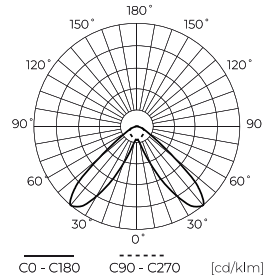

**Technische Daten**

Parameter	Wert
Energieeffizienzklasse 2019/2015	C
Garantie	5/7*
Leistung	• 20 W
Spannung	• 220-240 V AC
Farbtemperatur des Lichts	• 4000 K
Lichtfarbe	Weiß
Farbwiedergabe-Index Ra	80
Schutzart	IP20
IK Schutzgrad	08
Die Schutzklasse gegen elektrischen Schlag ist:	I
Lichtausbeute	130
Lichtstrom	2600
Lumenerhaltungsfaktor	96

Parameter	Wert
Lebensdauer L70B50	50 000 h
L80B* – Unterschied B10–B50 ≈ 1 % (laut LightingEurope) – vernachlässigbar	35000 h
Faktor Dauerhaftigkeit	0.9
MacAdam Schritte	≤6
Schlingenlänge	200 cm
Standby-Stromverbrauch	RepIByProf2+RepIByP
Befestigungsart	Gemischt
Frequenz der Stromversorgung	50/60Hz
Leistungsfaktor PF	0,9
Lampenaufwärmzeit bis zu 60%	1
Betriebstemperatur	-20÷45
Für den Innenbereich	Innenbereich
Höhe	52

LED line PRIME

Code: 475619

EAN: 5907777475619

**Lineare Leuchte FUSION 4000K 20W  
2600lm LR40° IP20 60cm schwarz  
PRIME**

**Technische Zeichnung**

**Lichtverteilung**

**Zusätzliche Produktfotos**

**Logistikdaten**

**Einzelverpackung**

Breite	586 mm
Höhe	34 mm
Länge	70 mm
Gewicht	1,14 kg

**Großverpackung**

Menge	12
Breite	690 mm
Höhe	260 mm
Länge	120 mm
Volumen	0,021 m3
Gewicht	13,93 kg
Kommentare	

**Europalette**

Menge	288
Palettenhöhe	1820 mm
Menge in der Schicht	48
Anzahl der Schichten	7
Großmengen	336
Waage	415,04 kg