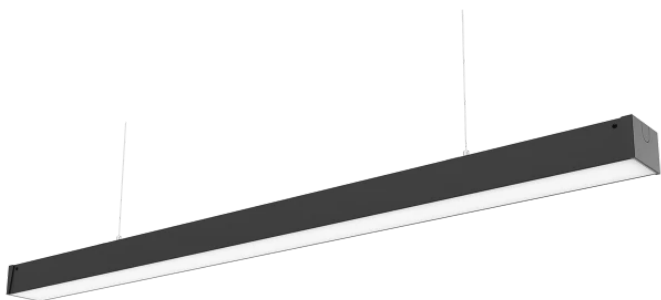

LED line PRIME

Code: 475619

EAN: 5907777475619

**Lineare Leuchte FUSION 4000K 20W  
2600lm LR40° IP20 60cm schwarz  
PRIME**

FINANZIERUNG 20W Linearleuchte aus LED PRIME Linie zeichnet sich durch modernes Design und hohe Lichteffizienz von 130 lm/W aus. Es emittiert ein angenehmes, neutrales Licht mit einer Farbtemperatur von 4000 K, was Sehkomfort begünstigt. Der massive Aluminiumkörper bietet eine ausgezeichnete Wärmeableitung und Produkt Langlebigkeit. Dank einstellbarer Linsen und Montagemöglichkeiten in verschiedenen Konfigurationen passt die Einstellung perfekt zu einer Vielzahl von Inneneinrichtungen.

**Technische Daten**

Parameter	Wert
Energieeffizienzklasse 2019/2015	C
Garantie	5/7*
Leistung	• 20 W
Spannung	• 220-240 V AC
Farbtemperatur des Lichts	• 4000 K
Lichtfarbe	Weiß
Farbwiedergabe-Index Ra	80
Schutzart	IP20
IK Schutzgrad	08
Die Schutzklasse gegen elektrischen Schlag ist:	I
Lichtausbeute	130
Lichtstrom	2600
Lumenerhaltungsfaktor	96