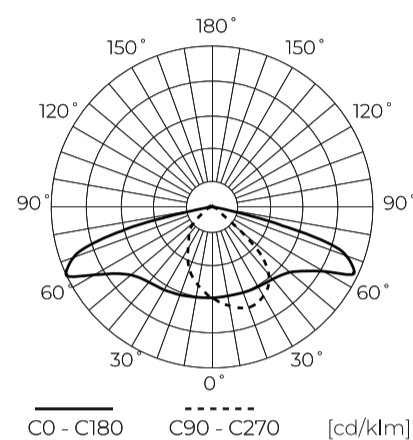

Rozsył światła