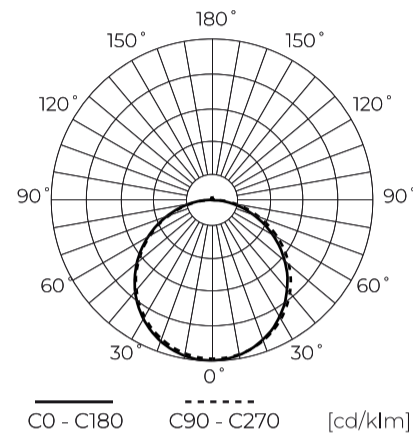

Lichtverteilung