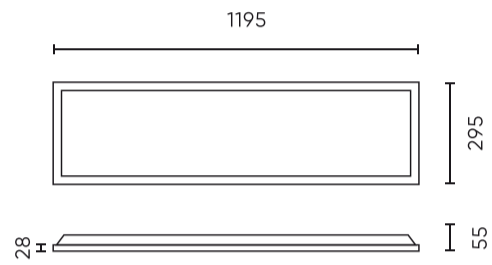

Technische Daten

Parameter	Wert
Energieeffizienzklasse 2019/2015	D
Garantie	5/7*
Leistung	• 40 W
Spannung	• 220-240 V AC
Farbtemperatur des Lichts	• 4000 K
Lichtfarbe	Weiß
Farbwiedergabe-Index Ra	80
Schutzart	IP20
IK Schutzgrad	02
Die Schutzklasse gegen elektrischen Schlag ist:	II
Lichtausbeute	120
Lichtstrom	4800
Lumenerhaltungsfaktor	96
Lebensdauer L70B50	75 000 h
L80B* – Unterschied B10–B50 ≈ 1 % (laut LightingEurope) – vernachlässigbar	50000 h
L90B* – Unterschied B10–B50 ≈ 1 % (laut LightingEurope) – vernachlässigbar	35000 h

Parameter	Wert
Faktor Dauerhaftigkeit	0.9
Dimmfunktion	PWM
MacAdam Schritte	≤3
Frequenz der Stromversorgung	50/60Hz
Abstrahlwinkel	120
Diodentyp	SMD LED 2835
Anzahl der LEDs	48
Leistungsfaktor PF	≥0,95
Anzahl der Ein-/Aus-Schaltzykle	50000
Lampenaufwärmzeit bis zu 60%	1
Betriebstemperatur	-25÷45
Für den Innenbereich	Innenbereich
Höhe	28
Farbe	Weiß
Material (Gehäuse)	Aluminium
Material (Abdeckung)	Polystyrol

LED line PRIME

Code: 201330

EAN: 5905378201330

**Backlit Panel 4000K 40W 4800lm IP20
30x120cm weiß PRIME**

Technische Zeichnung

Lichtverteilung

Zusätzliche Produktfotos

Logistikdaten

Einzelverpackung

Menge	1
Breite	305 mm
Höhe	32 mm
Länge	1240 mm
Gewicht	1,7 kg

Großverpackung

Menge	6
Breite	330 mm
Höhe	240 mm
Länge	1265 mm
Volumen	
Gewicht	11,57 kg
Kommentare	

Europalette

Menge	54
Palettenhöhe	1,90 m
Menge in der Schicht	
Anzahl der Schichten	
Großmengen	9
Waage	113 kg