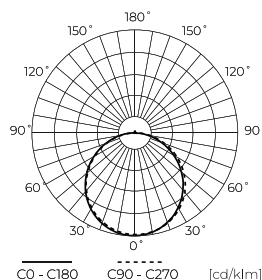

Rozložení světla