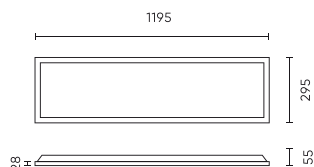

LED line PRIME

Symbol: 201330

EAN: 5905378201330

**Panel Backlit 4000K 40W 4800lm IP20
30x120cm bílý PRIME**

Technické kreslení