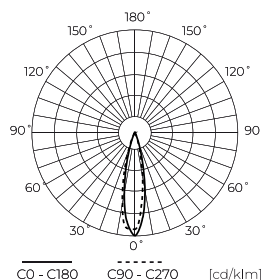

Rozsył światła