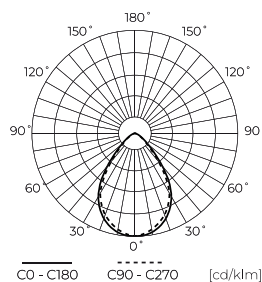

Rozsył światła