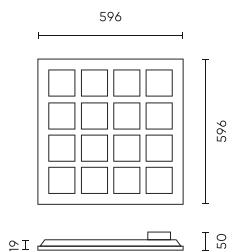

LED line PRIME

Symbol: 471260

EAN: 5907777471260

**Panel Backlit DIORA 4000K 36W
5040lm IP20 UGR<16 60x60cm biały
PRIME 1-10V**

Rysunek techniczny