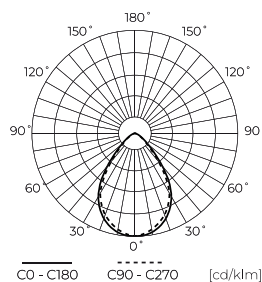

Šviesos pasiskirstymas