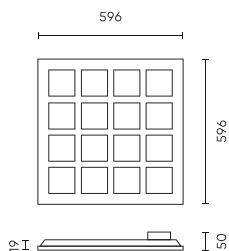

LED line PRIME

Produkto kodas: 471260

EAN: 5907777471260

**Panel Backlit DIORA 4000K 36W
5040lm IP20 UGR<16 60x60cm baltas
PRIME 1-10V**

Techninis brėžinys