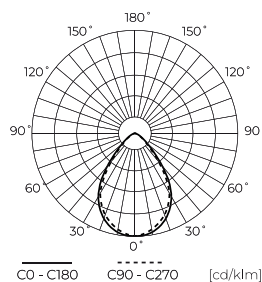

Fényeloszlás