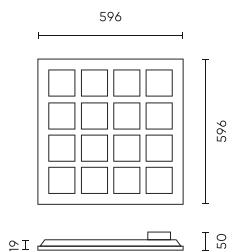

LED line PRIME

Kód: 471260

EAN: 5907777471260

**Panel Backlit DIORA 4000K 36W
5040lm IP20 UGR<16 60x60cm fehér
PRIME 1-10V**

Műszaki rajz