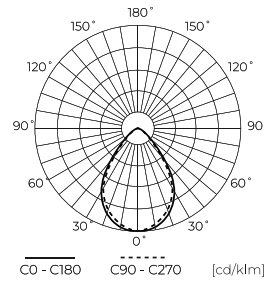

Répartition de la lumière