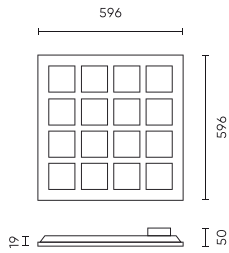

LED line PRIME

Symbole: 471260

EAN: 5907777471260

**Panel Backlit DIORA 4000K 36W
5040lm IP20 UGR<16 60x60cm blanc
PRIME 1-10V**

Dessin technique