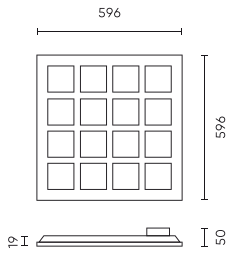

LED line PRIME

Code: 471260

EAN: 5907777471260

**Panel Backlit DIORA 4000K 36W
5040lm IP20 UGR<16 60x60cm weiß
PRIME 1-10V**

Technische Zeichnung