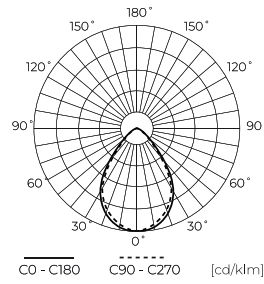

Lichtverteilung