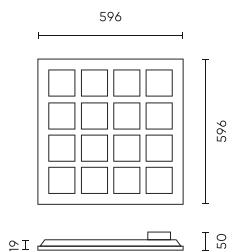

LED line PRIME

Symbol: 471260

EAN: 5907777471260

**Panel Backlit DIORA 4000K 36W
5040lm IP20 UGR<16 60x60cm bílý
PRIME 1-10V**

Technické kreslení