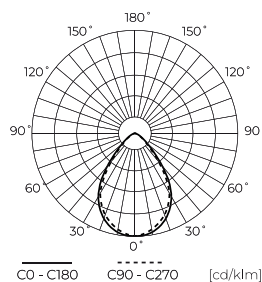

Rozložení světla