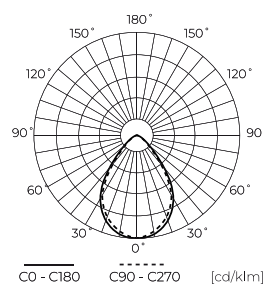

Rozložení světla