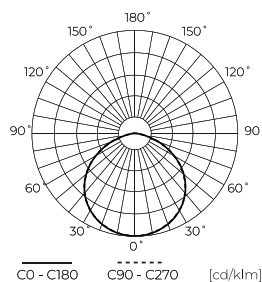

Rozsył światła