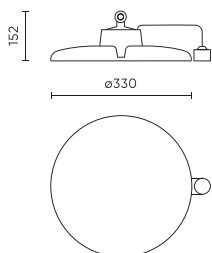

LED line PRIME

Symbol: 207066

EAN: 5905378207066

**Oprawa Highbay PHANTOM 4000K
200W 38000lm 120° IP65 czarna PRIME
MV 1-10V**

Rysunek techniczny