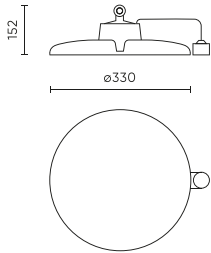

LED line PRIME

Code: 207066

EAN: 5905378207066

**Highbay-Leuchte PHANTOM 4000K
200W 38000lm 120° IP65 schwarz
PRIME MV 1-10V**

Technische Zeichnung