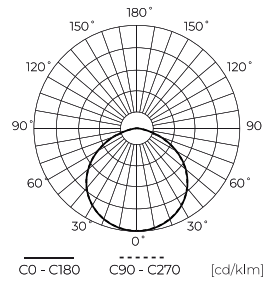

Technische Daten

Parameter	Wert
Energieeffizienzklasse 2019/2015	B
Garantie	5/7*
Leistung	• 200 W
Spannung	• 100-277 V AC
Farbtemperatur des Lichts	• 4000 K
Lichtfarbe	Weiß
Farbwiedergabe-Index Ra	70
Schutzart	IP65
IK Schutzgrad	09
Die Schutzklasse gegen elektrischen Schlag ist:	I
Lichtausbeute	190
Lichtstrom	38000
Lumenerhaltungsfaktor	96
Lebensdauer L70B50	100 000 h
L80B* – Unterschied B10–B50 ≈ 1 % (laut LightingEurope) – vernachlässigbar	75000 h
L90B* – Unterschied B10–B50 ≈ 1 % (laut LightingEurope) – vernachlässigbar	50000 h

Parameter	Wert
Faktor Dauerhaftigkeit	0.9
Dimmfunktion	1-10
Standby-Stromverbrauch	0
Frequenz der Stromversorgung	50/60Hz
Abstrahlwinkel	120
Sensortyp	Mikrowelle
Diodentyp	SMD 2835
Anzahl der LEDs	640
Leistungsfaktor PF	>=0,95
Anzahl der Ein-/Aus-Schaltzykle	50000
Lampenaufwärmzeit bis zu 60%	1
Betriebstemperatur	-30÷45
Höhe	156 mm
Leuchtdurchmesser	330 mm
Material (Gehäuse)	Aluminium
Material (Abdeckung)	Polycarbonat

LED line PRIME

Code: 207066

EAN: 5905378207066

**Highbay-Leuchte PHANTOM 4000K
200W 38000lm 120° IP65 schwarz
PRIME MV 1-10V**

Technische Zeichnung

Lichtverteilung

Zusätzliche Produktfotos

Logistikdaten

Einzelverpackung

Menge	1
Breite	380 mm
Höhe	380 mm
Länge	170 mm
Gewicht	2,4 kg

Großverpackung

Menge	1
Breite	380 mm
Höhe	170 mm
Länge	380 mm
Volumen	0,024 m ³
Gewicht	2,4 kg

Europalette

Menge	66
Palettenhöhe	1870 mm
Menge in der Schicht	6
Anzahl der Schichten	11
Großmengen	66
Waage	25 kg