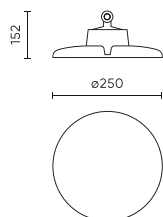

LED line PRIME

Produkto kodas: 219410

EAN: 5905378219410

**Highbay lempa PHANTOM 4000K 100W
17500lm 60° IP65 CRI80 juoda PRIME
DALI**

Techninis brėžinys