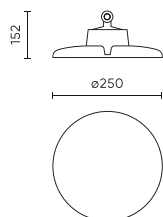

LED line PRIME

Kód: 219410

EAN: 5905378219410

**Highbay világítótest PHANTOM 4000K
100W 17500lm 60° IP65 CRI80 fekete
PRIME DALI**

Műszaki rajz