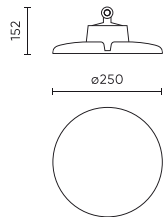

LED line PRIME

Symbole: 219410

EAN: 5905378219410

**Luminaire Highbay PHANTOM 4000K
100W 17500lm 60° IP65 CRI80 noir
PRIME DALI**

Dessin technique