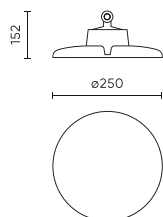

LED line PRIME

Symbol: 219410

EAN: 5905378219410

**Highbay svítidlo PHANTOM 4000K
100W 17500lm 60° IP65 CRI80 černá
PRIME DALI**

Technické kreslení