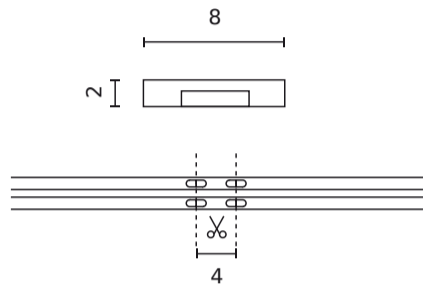

LED line PRIME

Symbole: 221413

EAN: 5905378221413

**Ruban LED free cut 528 COB 24V 4000K
13W IP20 8mm 30m 1105lm/m PRIME**

Dessin technique