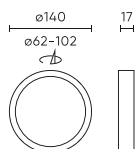

Parametr	Wartość
Kroki MacAdama	≤6
Częstotliwość napięcia zasilania	50/60Hz
Kąt świecenia	120
Typ diody	SMD2835
Ilość diod	28
Współczynnik mocy PF	≥0,9
Ilość cykli włącz/wyłącz	15000
Czas nagrzewania lampy do 60%	1
Temperatura pracy	-20 ÷ 40
Sposób montażu	3in1 - natynkowy, podtynkowy, zwieszany
Rozmiar otworu montażowego	65-102
Wysokość	17 mm
Średnica oprawy	140 mm
Kolor	Biały

LED line LITE

Symbol: 209923

EAN: 5905378209923

**Downlight EASY FLEX 4000K 6W 450lm
okrągły IP20 Biały LITE**

Rysunek techniczny

Rozsył światła

Dodatkowe zdjęcia produktowe

Dane logistyczne

Opakowanie jednostkowe

Szerokość	31 mm
Wysokość	155 mm
Długość	160 mm
Waga	0,22 kg

Opakowanie zbiorcze

Ilość	40
Szerokość	335 mm
Wysokość	335 mm
Długość	340 mm
Waga	8,94 kg

Europaleta

Ilość opakowań jednostkowych europaleta	960
Wysokość palety	1,7 m
Ilość opakowań zbiorczych europaleta	24
Waga	300 kg