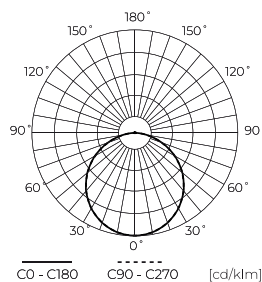

Dane techniczne

Parametr	Wartość
Klasa Energetyczna 2019/2015	E
Gwarancja	3
Moc	• 6 W
Napięcie	• 220-240 V AC
Temperatura barwy światła	• 4000 K
Barwa światła	Biała
Współczynnik odwzorowania barw Ra	80
Klasa szczelności	IP20
Stopień ochrony IK	05
Klasa ochrony elektrycznej	II
Wydajność świetlna	75
Całkowity strumień świetlny	450
Współczynnik zachowania strumienia świetlnego	96
Okres trwałości L70B50	30 000 h
Współczynnik trwałości	0.9

Parametr	Wartość
Kroki MacAdama	≤6
Częstotliwość napięcia zasilania	50/60Hz
Kąt świecenia	120
Typ diody	SMD2835
Ilość diod	28
Współczynnik mocy PF	≥0,9
Ilość cykli włącz/wyłącz	15000
Czas nagrzewania lampy do 60%	1
Temperatura pracy	-20 ÷ 40
Sposób montażu	3in1 - natynkowy, podtynkowy, zwieszany
Rozmiar otworu montażowego	65-102
Wysokość	17 mm
Średnica oprawy	140 mm
Kolor	Biały

LED line LITE

Symbol: 209923

EAN: 5905378209923

**Downlight EASY FLEX 4000K 6W 450lm
okrągły IP20 Biały LITE**

Rysunek techniczny

Rozsył światła

Dodatkowe zdjęcia produktowe

Dane logistyczne

Opakowanie jednostkowe

Szerokość	31 mm
Wysokość	155 mm
Długość	160 mm
Waga	0,22 kg

Opakowanie zbiorcze

Ilość	40
Szerokość	335 mm
Wysokość	335 mm
Długość	340 mm
Waga	8,94 kg

Europaleta

Ilość opakowań jednostkowych europaleta	960
Wysokość palety	1,7 m
Ilość opakowań zbiorczych europaleta	24
Waga	300 kg