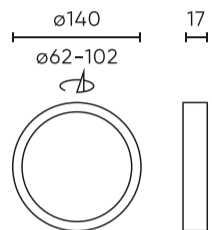

LED line LITE

Produkto kodas: 209923

EAN: 5905378209923

**Downlight EASY FLEX 4000K 6W 450lm
apvalus IP20 Baltas LITE**

Techninis brėžinys