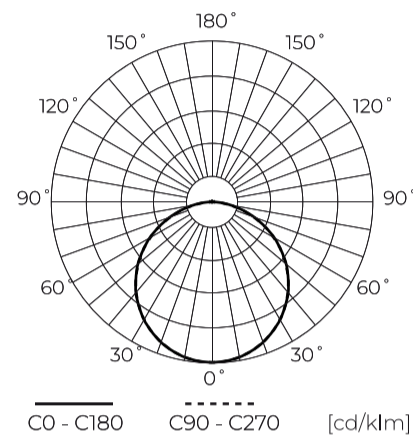

LED line LITE

Produkto kodas: 209923

EAN: 5905378209923

**Downlight EASY FLEX 4000K 6W 450lm
apvalus IP20 Baltas LITE**

Techninis brėžinys

Šviesos pasiskirstymas