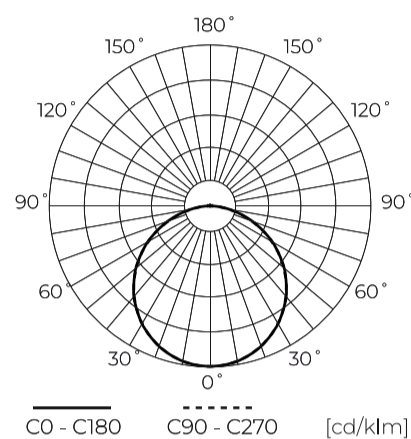

LED line LITE

Kód: 209923

EAN: 5905378209923

**Downlight EASY FLEX 4000K 6W 450lm
kerek IP20 Fehér LITE**

Műszaki rajz

Fényeloszlás