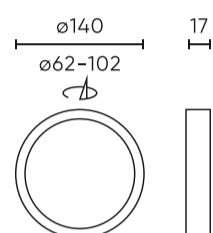

Paraméter	Érték
Tartóssági tényező (EPREL)	0.9
MacAdam lépcsői	≤6
Tápfeszültség frekvenciája	50/60Hz
Sugárszög	120
Dióda típusa	SMD2835
Diódák száma	28
Teljesítménytényező PF	≥0,9
Be-/kikapcsolási ciklusok száma	15000
Lámpa bemelegedési ideje 60%-ra	1
Üzemi hőmérséklet	-20 ÷ 40
Telepítési módszer	3 az 1-ben felületre szerelt, süllyesztett, függesztett
Rögzítési furat mérete	65-102
Magasság	17 mm
Keret átmérője	140 mm

LED line LITE

Kód: 209923

EAN: 5905378209923

**Downlight EASY FLEX 4000K 6W 450lm  
kerek IP20 Fehér LITE**

**Műszaki rajz**

**Fényeloszlás**

**További termékfotók**

**Logisztikai adatok**

**Egyetlen csomagolás**

Szélesség	31 mm
Magasság	155 mm
Hossz	160 mm
Mérleg	0,22 kg

**Tömeges csomagolás**

Mennyiség	40
Szélesség	335 mm
Magasság	335 mm
Hossz	340 mm
Mérleg	8,94 kg

**Europaraklap**

Mennyiség	960
Magasság	1,7 m
Tömeges mennyiség	24
Mérleg	300 kg