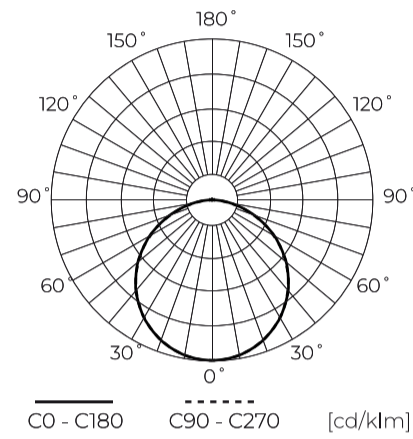

LED line LITE

Symbole: 209923

EAN: 5905378209923

**Downlight EASY FLEX 4000K 6W 450lm
rond IP20 Blanc LITE**

Données techniques

| Paramètre | Valeur |
|---|----------------|
| Classe d'efficacité énergétique 2019/2015 | E |
| Garantie | 3 |
| Pouvoir | • 6 W |
| Tension | • 220-240 V AC |
| Température de couleur de la lumière | • 4000 K |
| Couleur claire | Blanc |
| Indice de rendu des couleurs Ra | 80 |
| Classe d'étanchéité | IP20 |
| Classe de protection IK | 05 |
| Classe de protection contre les chocs électriques | II |
| Efficacité lumineuse | 75 |
| Flux lumineux total | 450 |
| Facteur de maintien du flux lumineux | 96 |
| Durée de conservation L70B50 | 30 000 h |

| Paramètre | Valeur |
|--|---|
| Facteur de durabilité (EPREL) | 0.9 |
| Les pas de MacAdam | ≤6 |
| Fréquence de la tension d'alimentation | 50/60Hz |
| Angle du faisceau | 120 |
| Type de diode | SMD2835 |
| Nombre de diodes | 28 |
| Facteur de puissance PF | ≥0,9 |
| Nombre de cycles marche/arrêt | 15000 |
| Temps de préchauffage de la lampe à 60 % | 1 |
| Température de fonctionnement | -20 ÷ 40 |
| Méthode d'installation | 3 en 1 montage en saillie, montage encastré, suspendu |
| Taille du trou de montage | 65-102 |
| Hauteur | 17 mm |
| Diamètre du cadre | 140 mm |

LED line LITE

Symbole: 209923

EAN: 5905378209923

**Downlight EASY FLEX 4000K 6W 450lm
rond IP20 Blanc LITE**

Dessin technique

Répartition de la lumière

Photos supplémentaires du produit

Données logistiques

Europalette

| | |
|------------------|--------|
| Quantité | 960 |
| Hauteur | 1,7 m |
| Quantité en vrac | 24 |
| Balance | 300 kg |

LED line LITE

Symbole: 209923

EAN: 5905378209923

**Downlight EASY FLEX 4000K 6W 450lm
rond IP20 Blanc LITE**