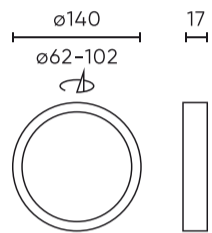

| Paramètre | Valeur |
|--|---|
| Facteur de durabilité (EPREL) | 0.9 |
| Les pas de MacAdam | ≤6 |
| Fréquence de la tension d'alimentation | 50/60Hz |
| Angle du faisceau | 120 |
| Type de diode | SMD2835 |
| Nombre de diodes | 28 |
| Facteur de puissance PF | ≥0,9 |
| Nombre de cycles marche/arrêt | 15000 |
| Temps de préchauffage de la lampe à 60 % | 1 |
| Température de fonctionnement | -20 ÷ 40 |
| Méthode d'installation | 3 en 1 montage en saillie, montage encastré, suspendu |
| Taille du trou de montage | 65-102 |
| Hauteur | 17 mm |
| Diamètre du cadre | 140 mm |

LED line LITE

Symbole: 209923

EAN: 5905378209923

**Downlight EASY FLEX 4000K 6W 450lm
rond IP20 Blanc LITE**

Dessin technique

Répartition de la lumière

Photos supplémentaires du produit

Données logistiques

Emballage individuel

| | |
|----------|---------|
| Largeur | 31 mm |
| Hauteur | 155 mm |
| Longueur | 160 mm |
| Balance | 0,22 kg |

Emballage en vrac

| | |
|----------|---------|
| Quantité | 40 |
| Largeur | 335 mm |
| Hauteur | 335 mm |
| Longueur | 340 mm |
| Balance | 8,94 kg |

Europalette

| | |
|------------------|--------|
| Quantité | 960 |
| Hauteur | 1,7 m |
| Quantité en vrac | 24 |
| Balance | 300 kg |

LED line LITE

Symbole: 209923

EAN: 5905378209923

**Downlight EASY FLEX 4000K 6W 450lm
rond IP20 Blanc LITE**