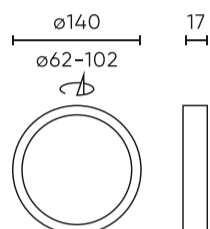

Parametr	Hodnota
Faktor trvanlivosti	0.9
MacAdamovy kroky	≤6
Frekvence napájecího napětí	50/60Hz
Úhel paprsku	120
Typ diody	SMD2835
Počet diod	28
Účinnost PF	≥0,9
Počet cyklů zapnutí/vypnutí	15000
Doba zahřívání lampy na 60 %	1
Provozní teplota	-20 ÷ 40
Způsob instalace	3vl povrchová montáž, zapuštěná montáž, závěsná montáž
Velikost montážního otvoru	65-102
Výška	17 mm
Průměr armatury	140 mm

LED line LITE

Symbol: 209923

EAN: 5905378209923

**Downlight EASY FLEX 4000K 6W 450lm
kulatý IP20 Bílý LITE**

Technické kreslení

Rozložení světla

Další fotografie produktů

Logistická data

Individuální balení

Šířka	31 mm
Výška	155 mm
Délka	160 mm
Váhy	0,22 kg

Hromadné balení

Množství	40
Šířka	335 mm
Výška	335 mm
Délka	340 mm
Váhy	8,94 kg

Europaleta

Množství	960
Výška	1,7 m
Množství: Euro paleta	24
Váhy	300 kg