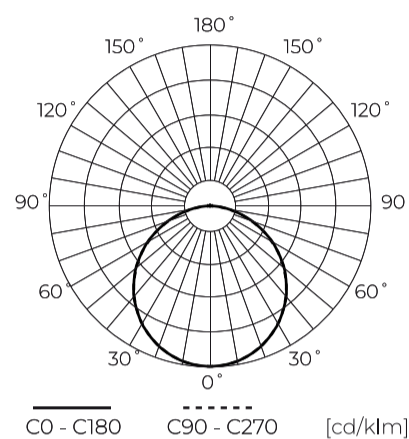

Technické údaje

Parametr	Hodnota
Energetická třída 2019/2015	E
Záruka	3
Moc	• 6 W
Napětí	• 220-240 V AC
Teplota barvy světla	• 4000 K
Světlá barva	Bílý
Index podání barev Ra	80
Třída těsnosti	IP20
Třída ochrany IK	05
Třída elektrické ochrany	II
Světelný výkon	75
Celkový světelný tok	450
Faktor udržení světelného toku	96
Trvanlivost L70B50	30 000 h

Parametr	Hodnota
Faktor trvanlivosti	0.9
MacAdamovy kroky	≤6
Frekvence napájecího napětí	50/60Hz
Úhel paprsku	120
Typ diody	SMD2835
Počet diod	28
Účinnost PF	≥0,9
Počet cyklů zapnutí/vypnutí	15000
Doba zahřívání lampy na 60 %	1
Provozní teplota	-20 ÷ 40
Způsob instalace	3vl povrchová montáž, zapuštěná montáž, závěsná montáž
Velikost montážního otvoru	65-102
Výška	17 mm
Průměr armatury	140 mm

LED line LITE

Symbol: 209923

EAN: 5905378209923

**Downlight EASY FLEX 4000K 6W 450lm
kulatý IP20 Bílý LITE**

Technické kreslení

Rozložení světla

Další fotografie produktů

Logistická data