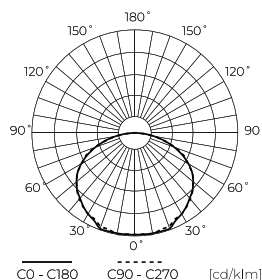

LED line LITE

Symbol: 240058

EAN: 5901583240058

**Taśma LED 150/5m SMD 12V GREEN
2,4W IP20 8mm 5m PRIME**

Taśma LED 150 SMD 12V w kolorze zielonym marki LED line LITE to zaawansowane rozwiązanie oświetleniowe, charakteryzujące się mocą 2,4 W na metr. Wyposażona w diody typu SMD3528, zapewnia efektywność energetyczną oraz długotrwałe działanie do 100 000 godzin. Dzięki szerokiemu kątu świecenia wynoszącemu 120 stopni oraz współczynnikowi zachowania strumienia świetlnego przekraczającemu 0,7, taśma dostarcza jednolity i intensywny blask.

Dane techniczne

| Parametr | Wartość |
|---|-------------|
| Gwarancja | 5 |
| Moc | • 2.4 W / m |
| Napięcie | • 12 V DC |
| Barwa światła | Zielona |
| Klasa szczelności | IP20 |
| Klasa ochrony elektrycznej | III |
| Sekcja cięcia | 10 cm |
| Współczynnik zachowania strumienia świetlnego | >0,7 |
| Okres trwałości L70B50 | 50 000 h |
| Funkcja ściemniania | PWM |
| Prąd (metr) | 0,2 |
| Kąt świecenia | 120 |

| Parametr | Wartość |
|-------------------------------|----------------------|
| Typ diody | SMD3528 |
| Kompatybilny typ ściemniacza | PWM |
| Laminat (kolor) | Biały |
| Laminat (grubość) | 2 |
| Ilość diod (metr) | 30 |
| Typ taśmy klejącej | 3M 300 LSE |
| Trwałość | 100 000 h |
| Ilość cykli włącz/wyłącz | 50000 |
| Czas nagrzewania lampy do 60% | 1 |
| Temperatura pracy | -20÷45 |
| Do zastosowań | Wewnątrz pomieszczeń |
| Wysokość | 2,5 |

LED line LITE

Symbol: 240058

EAN: 5901583240058

**Taśma LED 150/5m SMD 12V GREEN
2,4W IP20 8mm 5m PRIME**

Rysunek techniczny

Rozsył światła

Dodatkowe zdjęcia produktowe

Dane logistyczne