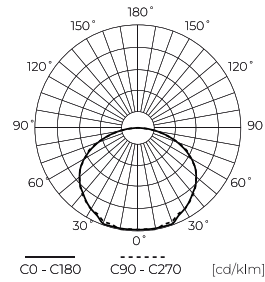

LED line LITE

Symbol: 240058

EAN: 5901583240058

**LED pásek 150/5m SMD 12V GREEN 2,4W
IP20 8mm 5m PRIME**

Technické kreslení

Rozložení světla