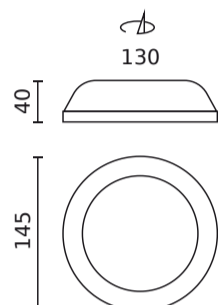

LED line PRIME

Symbol: 227347-DALI

EAN: 5905378227934

**Downlight CALMOS 3CCT (3/4/6,5K) 18W
2100lm okrągły IP54 Biały PRIME DALI**

Rysunek techniczny