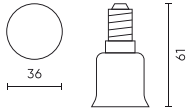

LED line LITE

Code: 246173

EAN: 5901583246173

Leuchtmitteladapter E14 auf MR16

Technische Zeichnung