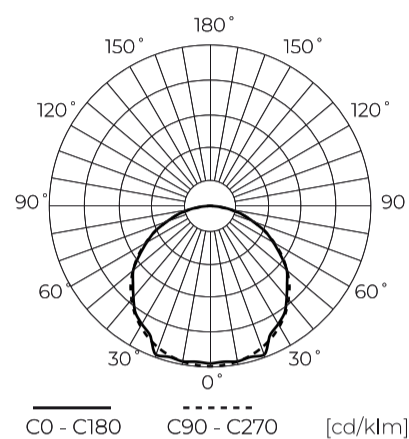

Distribuția luminii