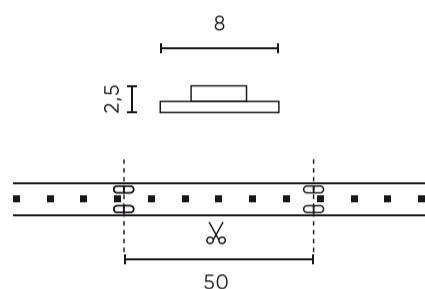

LED line PRIME

Simbol: 241796

EAN: 5901583241796

**Bandă LED 300/5m SMD 24V 11000K
4.8W IP20 8mm 30m 400lm/m PRIME**

Desen tehnic