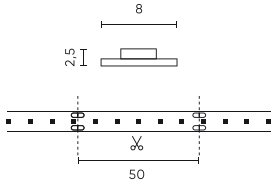

LED line PRIME

Symbol: 241796

EAN: 5901583241796

**LED-strip 300/5m SMD 24V 11000K
4.8W IP20 8mm 30m 400lm/m PRIME**

Technisch tekenen