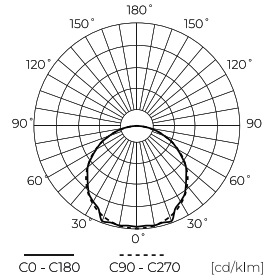

Lichtverdeling