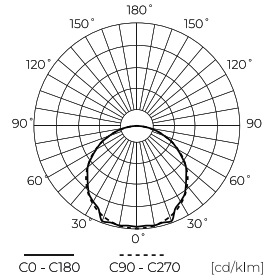

Rozložení světla