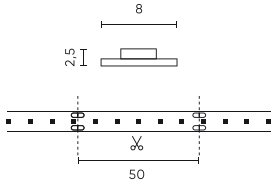

LED line PRIME

Symbol: 241796

EAN: 5901583241796

**LED pásek 300/5m SMD 24V 11000K
4,8W IP20 8mm 30m 400lm/m PRIME**

Technické kreslení