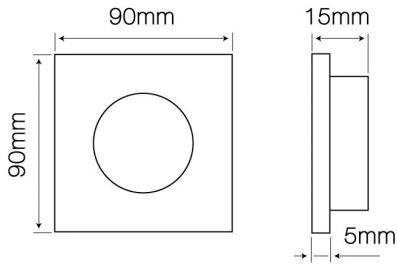

## Oprawa szklana kwadrat czarna 90x15x5mm SLIM SMIRO

Na produkt udzielana jest pięcioletnia gwarancja producenta.

75 mm

Parametr	Wartość
Moc maksymalna lampy w oprawie	35
Klasa szczelności IP	20
Gwarancja (lata)	5
Kolor	Czarny
Grubość oprawy	5 mm
Średnica źródła dedykowanego dla oprawki	50
Materiał (obudowa)	Szkło
Klasyfikacja materiału podłoża do montażu	F
Montaż od oświetlanego obiektu	0.5

Parametr	Wartość
Rozmiar otworu montażowego	75 mm
Do zastosowań wewnątrz i na zewnątrz pomieszczeń	TAK
Klasa ochrony przed porażeniem elektrycznym	III
Opakowanie zbiorcze	100 szt.
Długość	90 mm
Szerokość	90 mm
Wysokość	15 mm
Masa produktu z opakowaniem	112 g
Waga opakowania zbiorczego (kg)	11,2

**Opakowanie jednostkowe**

**Opakowanie zbiorcze**

ilość szt/ taśmy w metrach

**Europaleta**

1