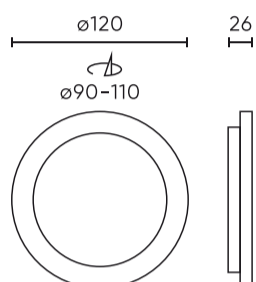

LED line LITE

Simbol: 200753

EAN: 5905378200753

**Downlight MOLLY 3000K 9W 830lm
rotund IP20 Alb LITE**

Desen tehnic