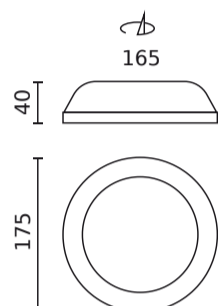

LED line PRIME

Symbol: 227354-DALI

EAN: 5905378227941

**Downlight CALMOS 3CCT (3/4/6,5K)
24W 2800lm okrągły IP54 Biały PRIME
DALI**

Rysunek techniczny