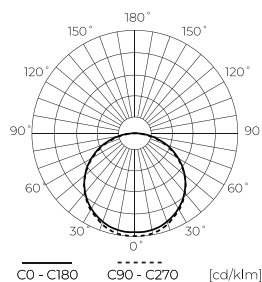

LED line PRIME

Produkto kodas: 245268

EAN: 5901583245268

**LED juosta 1500/5m SMD 12V 2700K 21W
IP20 SPOTLESS 10mm 5m 1700lm/m
PRIME**

Techninis brėžinys

Šviesos pasiskirstymas