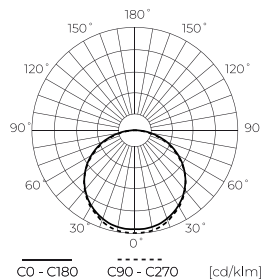

Műszaki adatok

Paraméter	Érték
Energiatahatékonysági osztály 2019/2015	G
Garancia	5
Hatalom	• 21 W / m
Feszültség	• 12 V DC
Fény színhőmérséklete	• 2700 K
Világos szín	Fehér
Színvisszaadási index Ra	90
Tömörégi osztály	IP20
Áramütés elleni védelmi osztály	III
Vágószakasz	1 cm
Fényhatékonyság	71
Fényáram-fenntartási tényező	96
Felhasználhatósági idő L70B50	50 000 h
L80B* - különbség B10-B50 ≈ 1 % (a LightingEurope szerint) - elhanyagolható	35000 h
Tartóssági tényező (EPREL)	0.9
Fényerő-szabályozási funkció	PWM
MacAdam lépcsői	≤3

Paraméter	Érték
Teljes fényáram (méter)	1700
Áramerősség (mérő)	1,75
Színvisszaadási index (CRI)	90
Sugárszög	120
Dióda típusa	SMD2216
Kompatibilis fényerőszabályzó típus	PWM
Laminált (színes)	Fehér
Laminált (vastagság)	2
Diódák száma (méter)	300
Ragasztószalag típusa	3M 300 LSE
Tartósság	100 000 h
Be-/kikapcsolási ciklusok száma	50000
Lámpa bemelegedési ideje 60%-ra	1
Üzemi hőmérséklet	-20÷45
Beltéri használatra	A szobákban
Magasság	2,5

LED line PRIME

Kód: 245268

EAN: 5901583245268

**LED szalag 1500/5m SMD 12V 2700K
21W IP20 SPOTLESS 10mm 5m
1700lm/m PRIME**

Műszaki rajz

Fényeloszlás

További termékfotók

Logisztikai adatok

Egyetlen csomagolás

Mennyiség	5 m
Szélesség	153 mm
Magasság	15 mm
Hossz	153 mm
Mérleg	0,112 kg

Tömeges csomagolás

Mennyiség	40
Szélesség	360 mm
Magasság	180 mm
Hossz	360 mm
Kötet	0,020 m ³
Mérleg	4,43 kg
Hozzászólások	