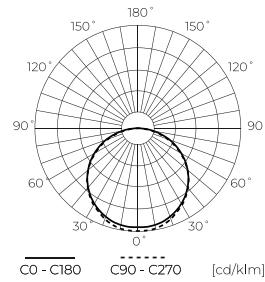

LED line PRIME

Symbole: 245268

EAN: 5901583245268

**Ruban LED 1500/5m SMD 12V 2700K
21W IP20 SPOTLESS 10mm 5m
1700lm/m PRIME**

Dessin technique

Répartition de la lumière