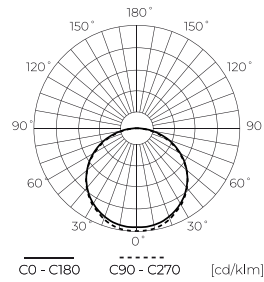

Technische Daten

Parameter	Wert
Energieeffizienzklasse 2019/2015	G
Garantie	5
Leistung	• 21 W / m
Spannung	• 12 V DC
Farbtemperatur des Lichts	• 2700 K
Lichtfarbe	Weiß
Farbwiedergabe-Index Ra	90
Schutzart	IP20
Die Schutzklasse gegen elektrischen Schlag ist:	III
Schneideabschnitt	1 cm
Lichtausbeute	71
Lumenerhaltungsfaktor	96
Lebensdauer L70B50	50 000 h
L80B* - Unterschied B10-B50 ≈ 1 % (laut LightingEurope) - vernachlässigbar	35000 h
Faktor Dauerhaftigkeit	0.9
Dimmfunktion	PWM
MacAdam Schritte	≤3

Parameter	Wert
Lichtstrom (Meter)	1700
Strom (Meter)	1,75
Farbwiedergabeindex CRI	90
Abstrahlwinkel	120
Diodyentyp	SMD2216
Kompatibler Dimmer	PWM
Laminat (Farbe)	Weiß
Laminat (Dicke)	2
Anzahl der LEDs (Meter)	300
Klebebandtyp	3M 300 LSE
Lebensdauer	100 000 h
Anzahl der Ein-/Aus-Schaltzykle	50000
Lampenaufwärmzeit bis zu 60%	1
Betriebstemperatur	-20÷45
Für den Innenbereich	Innenbereich
Höhe	2,5

LED line PRIME

Code: 245268

EAN: 5901583245268

**LED-Streifen 1500/5m SMD 12V 2700K
21W IP20 SPOTLESS 10mm 5m
1700lm/m PRIME**

Technische Zeichnung

Lichtverteilung

Zusätzliche Produktfotos

Logistikdaten

Einzelverpackung

Menge	5 m
Breite	153 mm
Höhe	15 mm
Länge	153 mm
Gewicht	0,112 kg

Großverpackung

Menge	40
Breite	360 mm
Höhe	180 mm
Länge	360 mm
Volumen	0,020 m ³
Gewicht	4,43 kg
Kommentare	

Europalette

Menge	12000 m
Palettenhöhe	1800 mm
Menge in der Schicht	240
Anzahl der Schichten	10
Großmengen	2400
Waage	300 kg