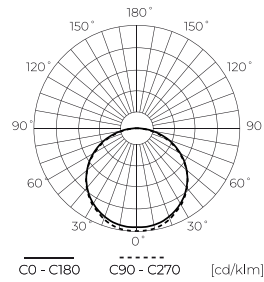

LED line PRIME

Code: 245268

EAN: 5901583245268

**LED-Streifen 1500/5m SMD 12V 2700K
21W IP20 SPOTLESS 10mm 5m
1700lm/m PRIME**

Technische Zeichnung

Lichtverteilung