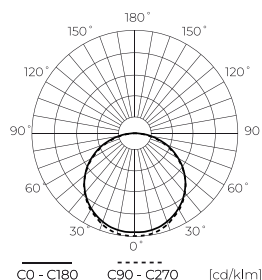

Technické údaje

Parametr	Hodnota
Energetická třída 2019/2015	G
Záruka	5
Moc	• 21 W / m
Napětí	• 12 V DC
Teplota barvy světla	• 2700 K
Světlá barva	Bílý
Index podání barev Ra	90
Třída těsnosti	IP20
Řezná sekce	1 cm
Světelný výkon	71
Faktor udržení světelného toku	96
Trvanlivost L70B50	50 000 h
L80B* – rozdíl B10–B50 ≈ 1 % (podle LightingEurope) – zanedbatelný	35000 h
Faktor trvanlivosti	0.9
Funkce stmívání	PWM
MacAdamovy kroky	≤3

Parametr	Hodnota
Celkový světelný tok (metr)	1700
Proud (metr)	1,75
Index podání barev CRI	90
Úhel paprsku	120
Typ diody	SMD2216
Kompatibilní typ stmívače	PWM
Laminát (barevný)	Bílý
Počet diod (metr)	300
Typ lepicí pásky	3M 300 LSE
Trvanlivost	100 000 h
Počet cyklů zapnutí/vypnutí	50000
Doba zahřívání lampy na 60 %	1
Provozní teplota	-20÷45
Pro aplikace	Uvnitř pokojů
Výška	2,5

LED line PRIME

Symbol: 245268

EAN: 5901583245268

**LED pásek 1500/5m SMD 12V 2700K 21W
IP20 SPOTLESS 10mm 5m 1700lm/m
PRIME**

Technické kreslení

Rozložení světla

Další fotografie produktů

Logistická data

Individuální balení

Množství	5 m
Šířka	153 mm
Výška	15 mm
Délka	153 mm
Váhy	0,112 kg

Hromadné balení

Množství	40
Šířka	360 mm
Výška	180 mm
Délka	360 mm
Objem	0,020 m ³
Váhy	4,43 kg
Komentáře	

Europaleta

Množství	12000 m
Výška	1800 mm
Množství ve vrstvě	240
Počet vrstev	10
Množství: Euro paleta	2400
Váhy	300 kg