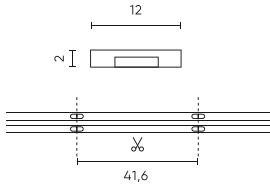

LED line PRIME

Code: 200173

EAN: 5905378200173

**LED-Streifen 840 COB 24V RGB CCT 18W
IP20 12mm 5m 500lm/m PRIME**

Technische Zeichnung