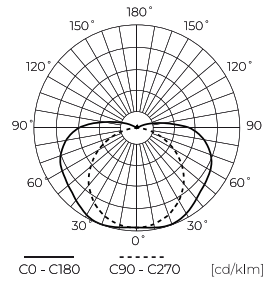

**Technische Daten**

Parameter	Wert
Energieeffizienzklasse 2019/2015	G
Garantie	5
Leistung	• 18 W / m
Spannung	• 24 V DC
Farbtemperatur des Lichts	• 2700-6500 K
Lichtfarbe	RGB CCT
Farbwiedergabe-Index Ra	90
Schutzart	IP20
Die Schutzklasse gegen elektrischen Schlag ist:	III
Schneideabschnitt	4,16 cm
Lichtausbeute	80
Lumenerhaltungsfaktor	96
Lebensdauer L70B50	50 000 h
L80B* – Unterschied B10–B50 ≈ 1 % (laut LightingEurope) – vernachlässigbar	35000 h
Faktor Dauerhaftigkeit	0.9

Parameter	Wert
Dimmfunktion	PWM
MacAdam Schritte	≤3
Kabellänge	200 mm
Lichtstrom (Meter)	500
Strom (Meter)	0,75
Abstrahlwinkel	180
Diodentyp	COB
Anzahl der LEDs	4200
Kompatibler Dimmer	PWM
Laminat (Farbe)	Weiß
Laminat (Dicke)	2
Anzahl der LEDs (Meter)	840
Klebebandtyp	3M 300 LSE
Betriebstemperatur	-30+45
Für den Innenbereich	Innenbereich

LED line PRIME

Code: 200173

EAN: 5905378200173

**LED-Streifen 840 COB 24V RGB CCT 18W  
IP20 12mm 5m 500lm/m PRIME**

**Technische Zeichnung**

**Lichtverteilung**

**Zusätzliche Produktfotos**

**Logistikdaten**

**Einzelverpackung**

Menge	5 m
Breite	180 mm
Höhe	210 mm
Länge	20 mm
Gewicht	0,188 kg
Kommentare	

**Großverpackung**

Menge	40
Breite	340 mm
Höhe	280 mm
Länge	440 mm
Volumen	0,08 m <sup>3</sup>
Gewicht	7,54 kg
Kommentare	