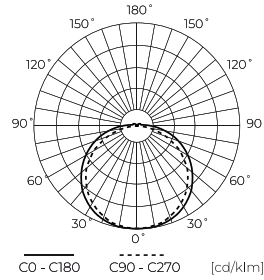

Lichtverteilung