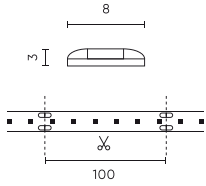

LED line LITE

Code: 240720

EAN: 5901583240720

**LED-Streifen 300/5m SMD 24V 4000K
4,8W IP65 8mm 5m 480lm/m LITE**

Technische Zeichnung