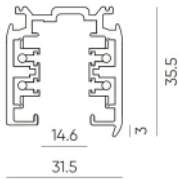

LED line PRIME

Kód: 210592

EAN: 5905378210592

**Háromfázisú vasúti kábel LUMICANTO
3m fekete PRIME**

Műszaki rajz

Fényeloszlás

További termékfotók

Logisztikai adatok