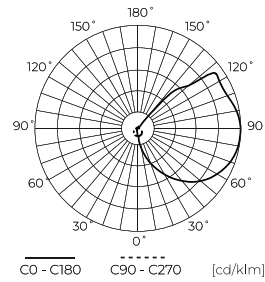

LED line PRIME

Symbol: 244216

EAN: 5901583244216

**Taśma LED 300/5m SMD 12V 6500K
7,2W IP20 SIDE VIEW 8mm 5m 550lm/m
PRIME**

Taśma LED line 300 SMD to zaawansowane źródło światła, które charakteryzuje się mocą 7,2 W na metr oraz temperaturą barwy 6500 K. Zastosowanie diod SMD3014 zapewnia wysoką wydajność świetlną wynoszącą aż 550 lm na metr. Umożliwia ściemnianie przy pomocy sterowników PWM, co pozwala dostosować natężenie światła do indywidualnych potrzeb.

Dane techniczne

Parametr	Wartość
Klasa Energetyczna 2019/2015	G
Gwarancja	5
Moc	• 7.2 W / m
Napięcie	• 12 V DC
Temperatura barwy światła	• 6500 K
Barwa światła	Biała
Współczynnik odwzorowania barw Ra	80
Klasa szczelności	IP20
Klasa ochrony elektrycznej	III
Sekcja cięcia	5 cm
Wydajność świetlna	76
Współczynnik zachowania strumienia świetlnego	96
Okres trwałości L70B50	50 000 h
L80B*- różnica B10-B50 ≈ 1% (według LightingEurope)-pomijalna	35000 h
Współczynnik trwałości	0.9
Funkcja ściemniania	PWM

Parametr	Wartość
Kroki MacAdama	≤3
Całkowity strumień świetlny (metr)	550
Prąd (metr)	0,6
Kąt świecenia	120
Typ diody	SMD3014
Kompatybilny typ ściemniacza	PWM
Laminat (kolor)	Biały
Laminat (grubość)	2
Ilość diod (metr)	60
Typ taśmy klejącej	3M 300 LSE
Trwałość	100 000 h
Ilość cykli włącz/wyłącz	50000
Czas nagrzewania lampy do 60%	1
Temperatura pracy	-20÷45
Do zastosowań	Wewnątrz pomieszczeń
Wysokość	2,5

LED line PRIME

Symbol: 244216

EAN: 5901583244216

**Taśma LED 300/5m SMD 12V 6500K
7,2W IP20 SIDE VIEW 8mm 5m 550lm/m
PRIME**

Rysunek techniczny

Rozsył światła

Dodatkowe zdjęcia produktowe

Dane logistyczne