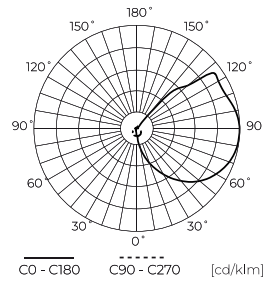

LED line PRIME

Code: 244216

EAN: 5901583244216

**LED-Streifen 300/5m SMD 12V 6500K  
7,2W IP20 SIDE VIEW 8mm 5m 550lm/m  
PRIME**

Die 300 SMD LED-Linie ist eine fortschrittliche Lichtquelle, die eine Leistung von 7,2 W pro Meter und eine Farbtemperatur von 6500 K hat. Die Verwendung von SMD3014 Dioden bietet eine hohe Lichtleistung von bis zu 550 lm pro Meter. Es ermöglicht das Dimmen mit PWM-Treibern, so dass die Lichtintensität auf individuelle Bedürfnisse eingestellt werden kann.

**Technische Daten**

Parameter	Wert
Energieeffizienzklasse 2019/2015	G
Garantie	5
Leistung	• 7.2 W / m
Spannung	• 12 V DC
Farbtemperatur des Lichts	• 6500 K
Lichtfarbe	Weiß
Farbwiedergabe-Index Ra	80
Schutzart	IP20
Die Schutzklasse gegen elektrischen Schlag ist:	III
Schneideabschnitt	5 cm
Lichtausbeute	76
Lumenerhaltungsfaktor	96
Lebensdauer L70B50	50 000 h
L80B* - Unterschied B10-B50 ≈ 1% (laut LightingEurope) - vernachlässigbar	35000 h
Faktor Dauerhaftigkeit	0.9
Dimmfunktion	PWM

Parameter	Wert
MacAdam Schritte	≤3
Lichtstrom (Meter)	550
Strom (Meter)	0,6
Abstrahlwinkel	120
Diodentyp	SMD3014
Kompatibler Dimmer	PWM
Laminat (Farbe)	Weiß
Laminat (Dicke)	2
Anzahl der LEDs (Meter)	60
Klebebandtyp	3M 300 LSE
Lebensdauer	100 000 h
Anzahl der Ein-/Aus-Schaltzykle	50000
Lampenaufwärmzeit bis zu 60%	1
Betriebstemperatur	-20÷45
Für den Innenbereich	Innenbereich
Höhe	2,5

LED line PRIME

Code: 244216

EAN: 5901583244216

**LED-Streifen 300/5m SMD 12V 6500K  
7,2W IP20 SIDE VIEW 8mm 5m 550lm/m  
PRIME**

**Technische Zeichnung**

**Lichtverteilung**

**Zusätzliche Produktfotos**

**Logistikdaten**