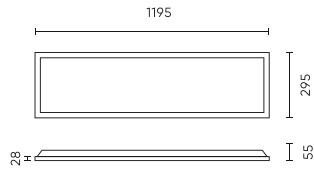

LED line PRIME

Symbol: 206526

EAN: 5905378206526

**Panel Backlit 4000K 34W 4760lm IP20
30x120cm biały UGR<19 PRIME 0-10V**

Rysunek techniczny