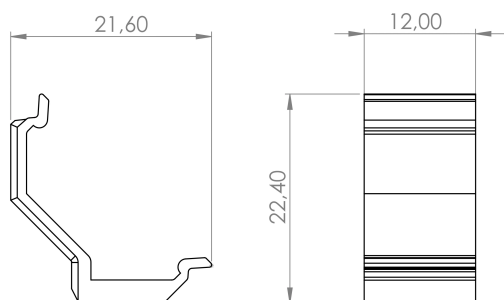

Kod: 479327 EAN: 5907777479327

Uchwyt do profilu aluminiowego narożnego biały 10szt

Opakowanie 10szt.

Parametr	Wartość
Zastosowanie	do profilu aluminiowego narożnego

Parametr	Wartość
Kolor	biały

Opakowanie jednostkowe

Szerokość	120
Wysokość	10
Długość	80
Waga	0,081
Ilość w opakowaniu	10

Opakowanie zbiorcze

Ilość szt/ taśmy w metrach opak zb	100
Szerokość	200
Wysokość opak zb	100
Długość	300
Waga	9

Europaleta

Ilość szt/ taśmy w metrach europ	8000
Ilość zbiorcza europaleta	80
Waga europalety	750
Wysokość palety	1000