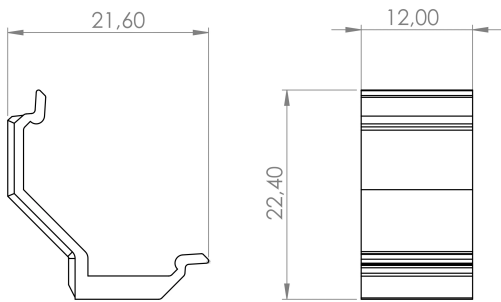

Halierung für LED Line® 10mm Alu Eckprofil, weiß, 10 St.

Paket 20St.

Parameter	Wert
Verwendung	für Eck-Aluminiumprofil

Parameter	Wert
Farbe	Weiß

Einzelverpackung

Breite 120 mm
Höhe 10 mm
Länge 80 mm
Gewicht 0,081 kg
10

Großverpackung

Breite 100
200 mm
Länge 100
300 mm
Gewicht 9 kg

Europalette

Gewicht einer Europalette 80
750 kg
1000